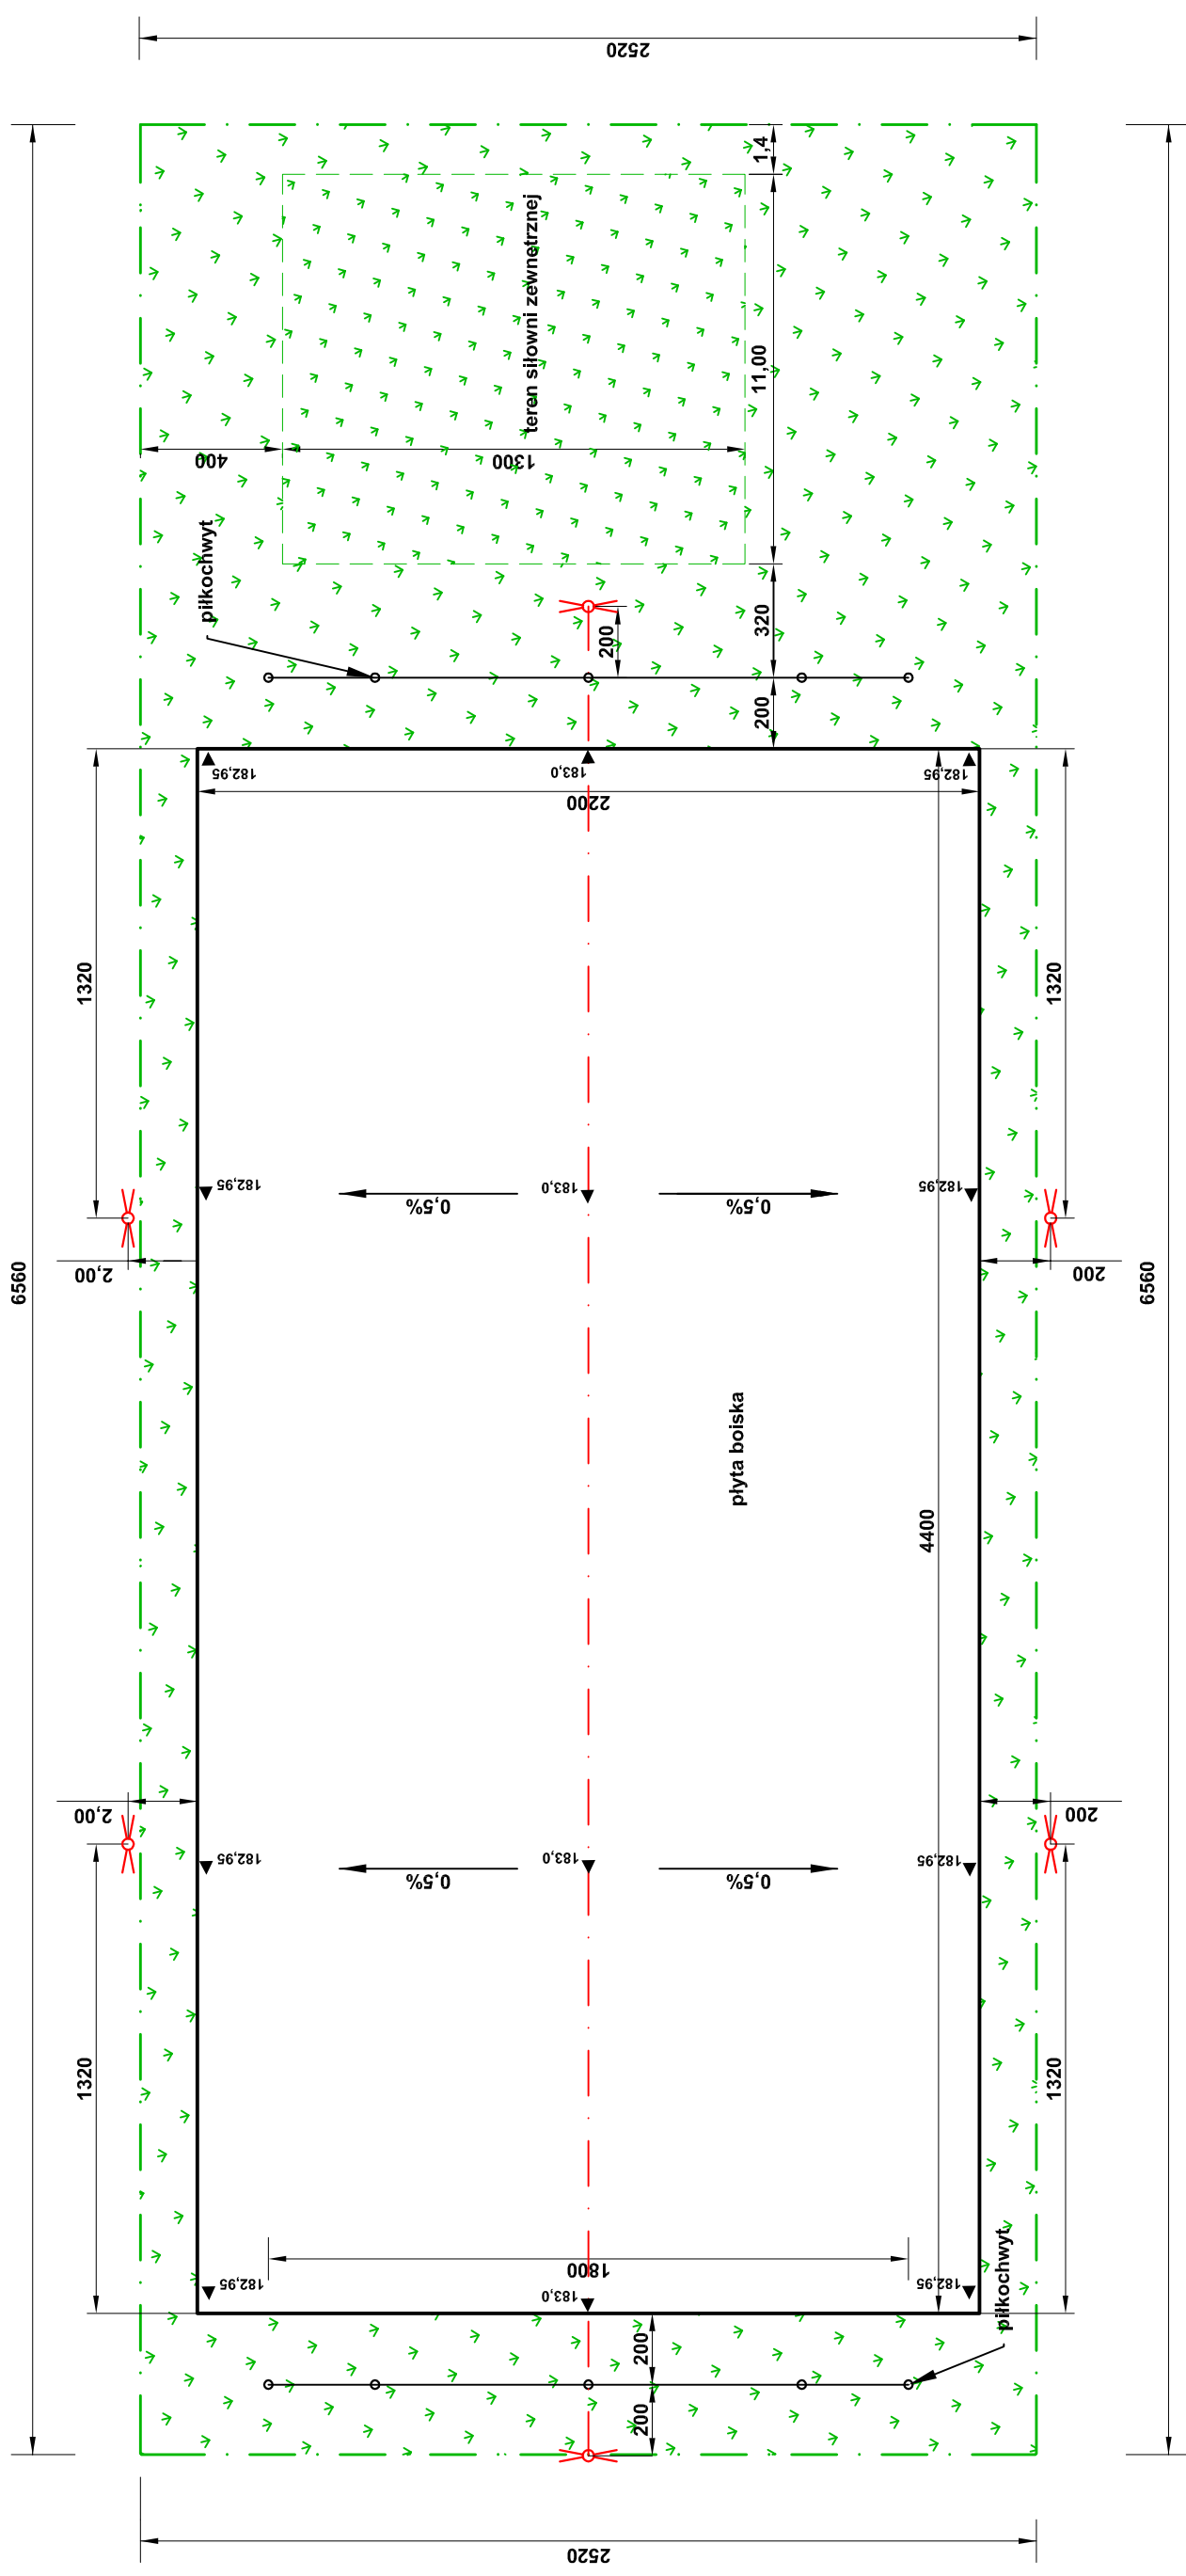

# GEOMETRIA STREFY REKREACYJNEJ - rysunek zamienny skala 1:200

- granica obszaru strefy rekreacji
- projektowane latarnie solarne