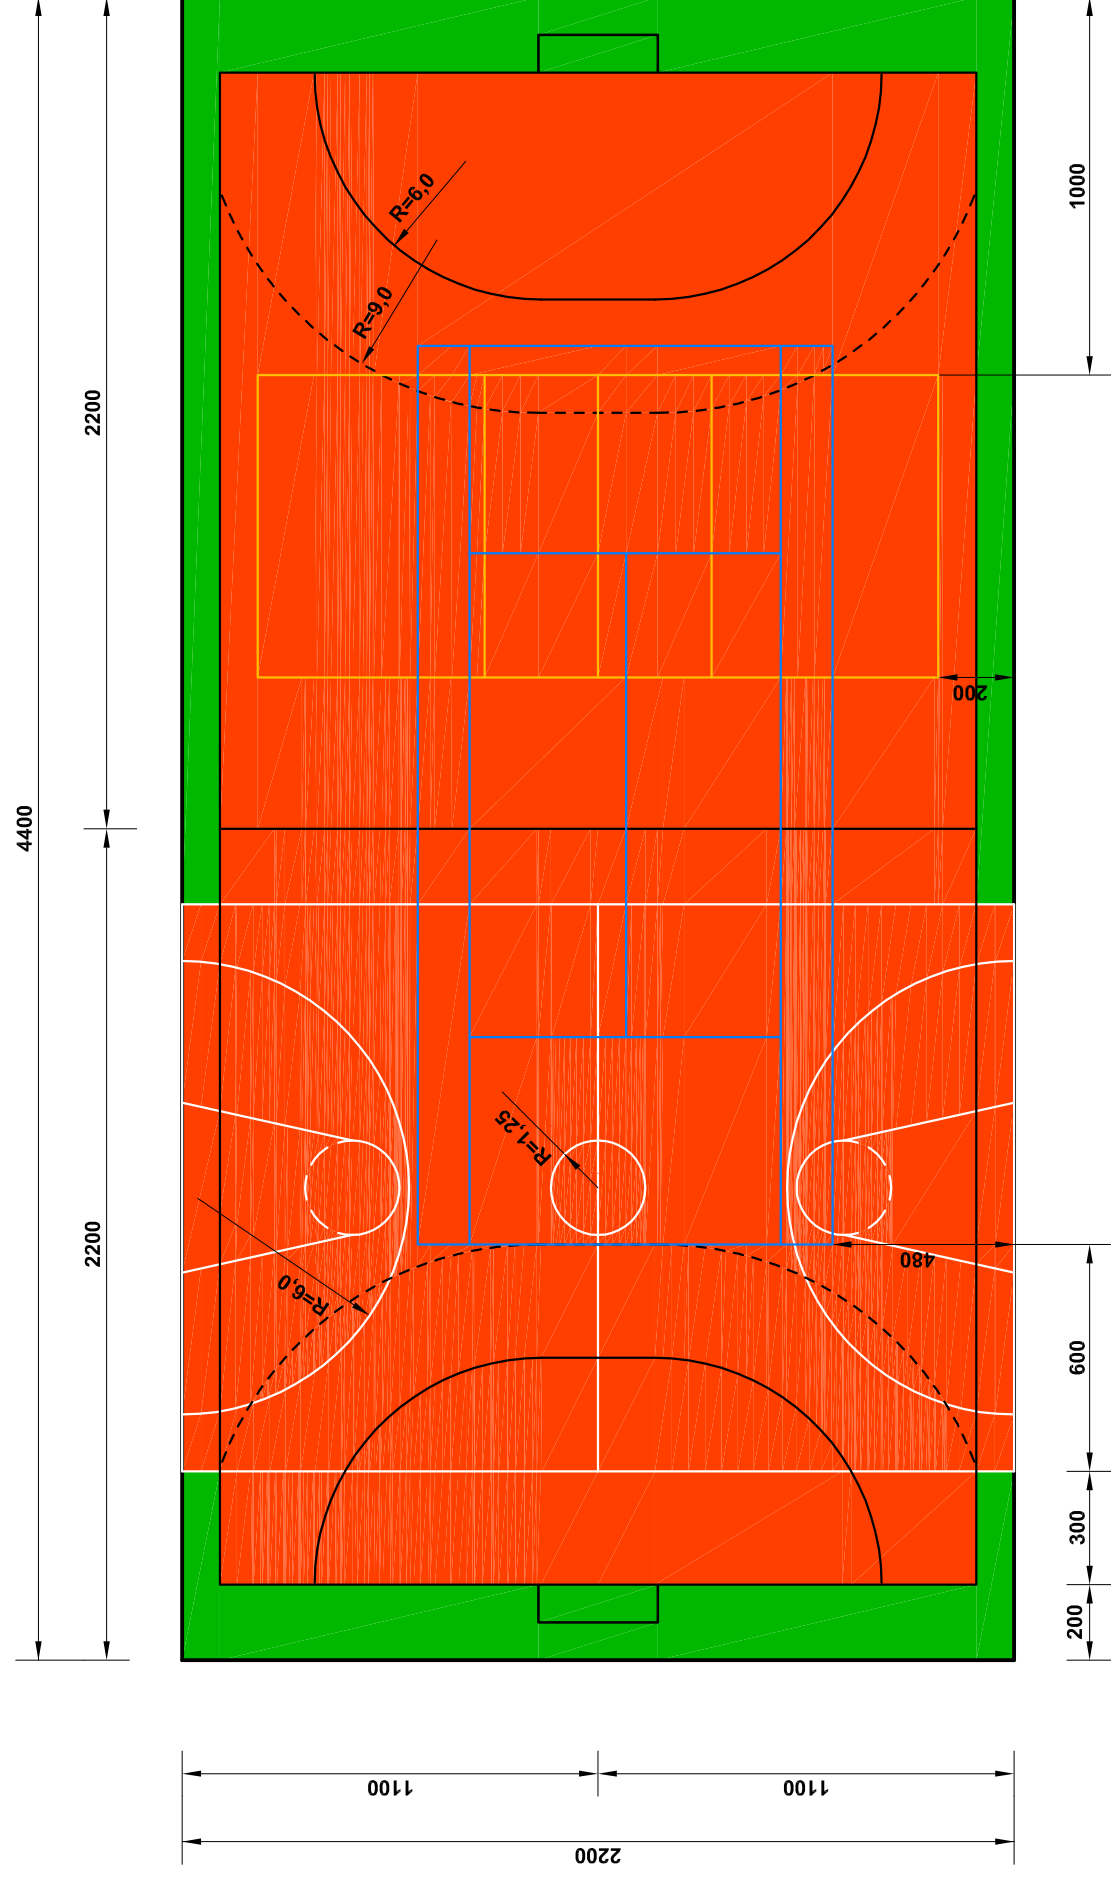

RZUT PŁYTY BOISKA skala 1:200

BOISKO DO PIŁKI RĘCZNEJ - kolor linii czarny

BOISKO DO PIŁKI SIATKOWEJ - kolor linii żółty

BOISKO DO PIŁKI KOSZYKOWEJ - kolor linii biały

KORT TENISOWY - kolor linii niebieski